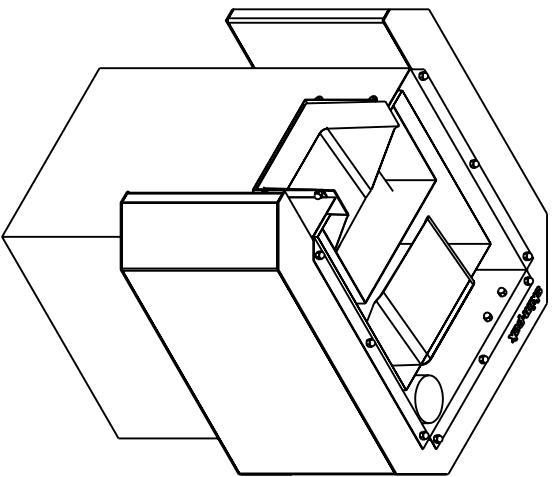

REV	DATE	DESCRIPTION

SKIMOIL

AUTO SKIMMER

DATE	WO	DWG NO	REV
3/1/06	8500		